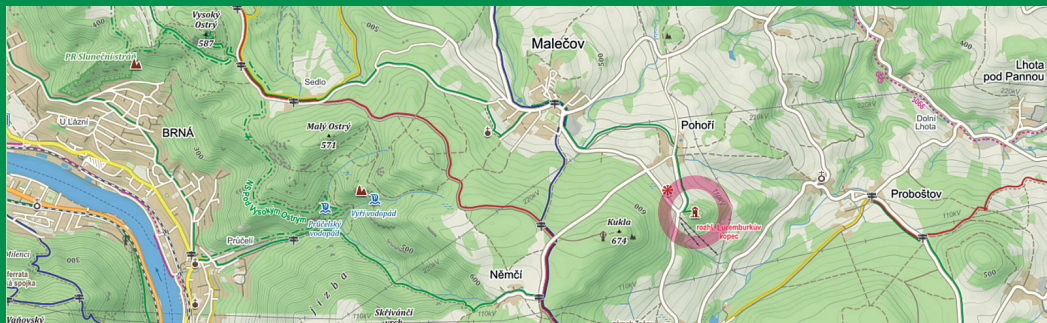

www.malecovskyrozhled.cz